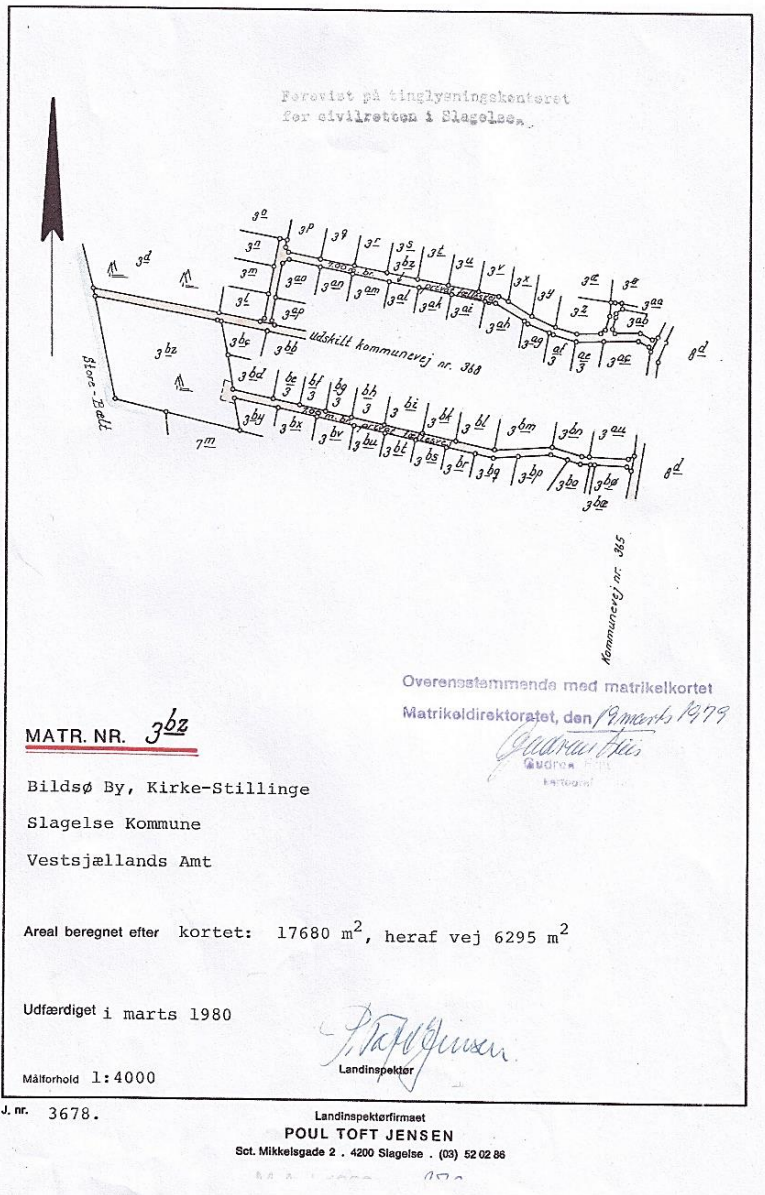

Matrikelkort gennem tiderne – udfærdiget af landinspektør Poul Toft Jensen, Slagelse

Marts 1980

Sept. 1967: med matrikelnumre - og grundarealer angivet i m2

April 1962: med matrikelnumre – og grundarealer angivet i m2 og kvadratalen, plus grundlængder mod vej og naboskel.